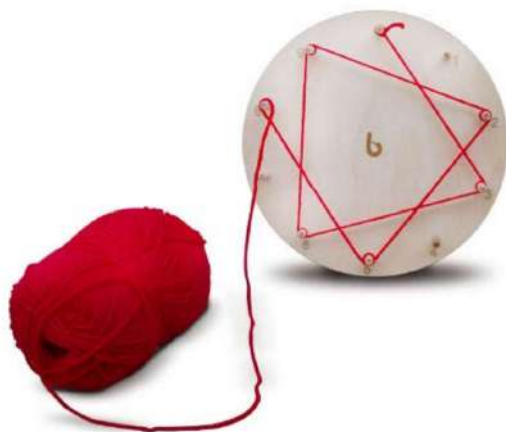

La tavoletta dell'intreccio è un materiale utile per lo sviluppo della coordinazione oculo-manuale e per affinare la motricità fine. E' utile per imparare ad intrecciare in modo facile e divertente.

16.80 €
~~24.00~~

E-BOOK

Per acquisti con CARTA DOCENTE, l'e-book – al costo di 3,00 € iva inclusa - è obbligatorio.

Ordina su ordini@boboto.it o www.boboto.it/shop

Materiale Boboto - Matematica

Mandala delle tabelline

Il mandala delle tabelline è un materiale per scoprire ed imparare in maniera divertente e piacevole le tabelline. Aiuta inoltre a scoprire come la matematica abbia uno stretto legame anche con la geometria. Il bambino quindi ricorderà qualcosa di concreto e non un concetto astratto, in aiuto del bambino infatti, costruendo tramite un filo sulla tavola, tabellina dopo tabellina, appariranno delle figure geometriche.