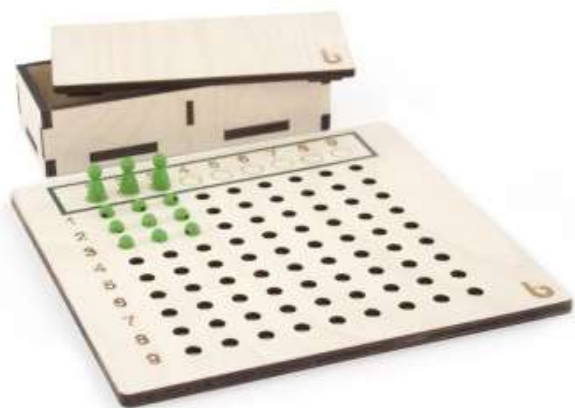

33.30 €

~~47.70~~

E-BOOK

Sensoriale

Torre in legno naturale

La torre in legno naturale è composta da una serie di 10 cubi in legno di faggio evaporato, uguali nel colore ma con lo spigolo che varia da 1 a 10 cm. L'attività con questo materiale serve per apprendere concretamente il concetto di grande e piccolo.

43.40 €
~~62.00~~

E-BOOK

Scala dei prismi in legno naturale

La scala dei prismi è composta da una serie di 10 prismi di legno di faggio evaporato. I prismi sono tutti uguali nel colore e con una lunghezza costante di 20 cm, mentre la sezione laterale, quadrata, varia da 10 cm a 1 cm. Questo materiale è molto utile per comprendere concretamente il concetto di grosso e fino.

20.30 €

~~29.00~~

E-BOOK

Per acquisti con CARTA DOCENTE, l'e-book – al costo di 3,00 € iva inclusa - è obbligatorio.

Ordina su ordini@boboto.it o www.boboto.it/shop

Matematica

Tavola della divisione

E' una tavola di legno con 81 cavità e nove file di nove con i numeri da 1 a 9 stampati sia nella parte superiore, sia verticalmente e lungo il lato sinistro. Completano il tutto una serie di 81 perle verdi e 9 birillini anch'essi verdi, contenuti in una scatola a scomparti con coperchio.

30.00 €

~~43.00~~

E-BOOK

Tavola della moltiplicazione

E' un ottimo ausilio per imparare con facilità e divertimento una delle operazioni fondamentali della matematica. Si può comprendere cosa significa moltiplicare, sia visivamente che manualmente, facilitando la memorizzazione delle tabelline da 1 a 10.