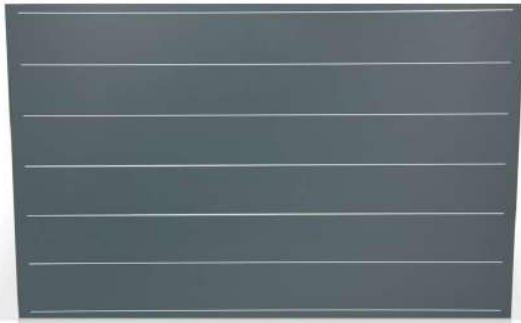

33.30 €

~~47.70~~

E-BOOK

Sensoriale

Torre in legno naturale

La torre in legno naturale è composta da una serie di 10 cubi in legno di faggio evaporato, uguali nel colore ma con lo spigolo che varia da 1 a 10 cm. L'attività con questo materiale serve per apprendere concretamente il concetto di grande e piccolo.

43.40 €
~~62.00~~

E-BOOK

Scala dei prismi in legno naturale

La scala dei prismi è composta da una serie di 10 prismi di legno di faggio evaporato. I prismi sono tutti uguali nel colore e con una lunghezza costante di 20 cm, mentre la sezione laterale, quadrata, varia da 10 cm a 1 cm. Questo materiale è molto utile per comprendere concretamente il concetto di grosso e fino.

69.30 €
~~99.00~~

E-BOOK

Linguaggio

Lavagnetta ardesia righi/quadretti

La lavagnetta a righe e quadretti è un ottimo materiale che può essere presentato quando il gesto grafico ha memorizzato la scrittura di lettere e dei numeri.