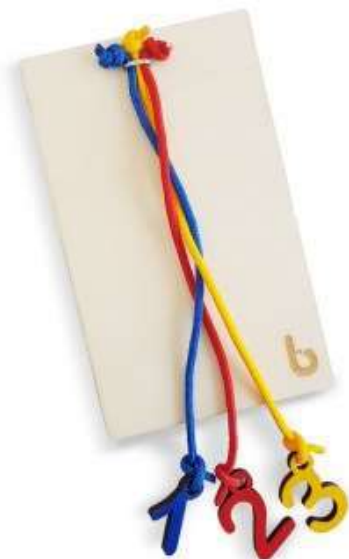

6.40 €
~~9.20~~

E-BOOK

Per acquisti con CARTA DOCENTE, l'e-book – al costo di 3,00 € iva inclusa - è obbligatorio.

Ordina su ordini@boboto.it o www.boboto.it/shop

Materiale Boboto - Vita Pratica

Tavoletta dell'intreccio

La tavoletta dell'intreccio è un materiale utile per lo sviluppo della coordinazione oculo-manuale e per affinare la motricità fine. E' utile per imparare ad intrecciare in modo facile e divertente.

16.80 €
~~24.00~~

E-BOOK

Per acquisti con CARTA DOCENTE, l'e-book – al costo di 3,00 € iva inclusa - è obbligatorio.

Ordina su ordini@boboto.it o www.boboto.it/shop

Materiale Boboto - Matematica

Mandala delle tabelline

Il mandala delle tabelline è un materiale per scoprire ed imparare in maniera divertente e piacevole le tabelline. Aiuta inoltre a scoprire come la matematica abbia uno stretto legame anche con la geometria. Il bambino quindi ricorderà qualcosa di concreto e non un concetto astratto, in aiuto del bambino infatti, costruendo tramite un filo sulla tavola, tabellina dopo tabellina, appariranno delle figure geometriche.