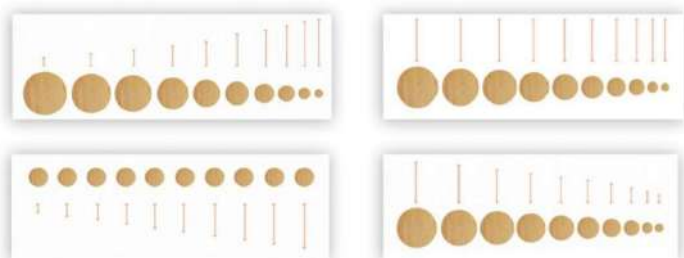

Cartellini per attività degli incastrati solidi

I cartellini offrono una possibilità aggiuntiva di lavoro a quello che già offre singolarmente gli incastrati solidi.

13.30 €
~~19.00~~

E-BOOK

Per acquisti con CARTA DOCENTE, l'e-book – al costo di 3,00 € iva inclusa - è obbligatorio.

Ordina su ordini@boboto.it o www.boboto.it/shop