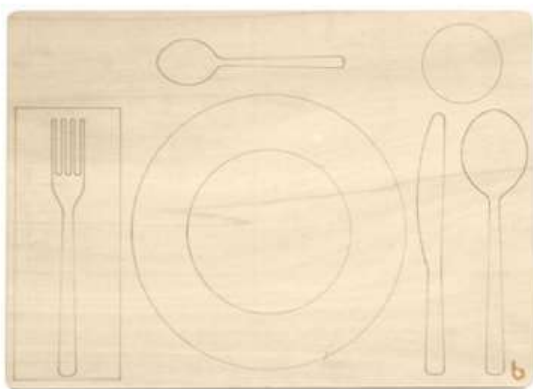

47.30 €

~~67.60~~

E-BOOK

Materiale Boboto - Vita Pratica

Tavolette dell'infilaggio

Servono per il gioco del cucito, permettono di poter esercitare la coordinazione oculo-manuale divertendosi. Le tavolette sono di legno betulla e hanno dei fori in cui poter infilare un cordoncino per "disegnare" delle forme geometriche.

15.30 €
~~21.90~~

E-BOOK

Tavoletta dell'apparecchiatura

La tavoletta dell'apparecchiatura è un'ottima attività per insegnare ai bambini ad essere partecipi ed autonomi nel momento dei pasti, per renderlo un momento conviviale e piacevole. Il gioco consiste in una tavola in legno su cui sono intagliate le sagome di posate, bicchiere, tovagliolo e piatto.