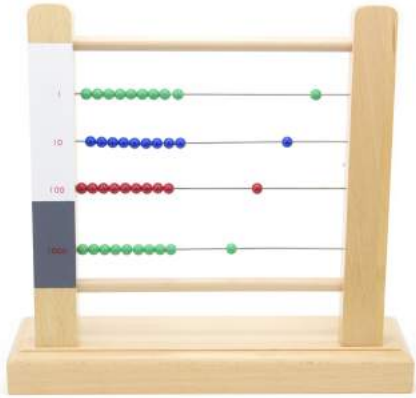

La terza scatola delle spolette introduce le gradazioni di colore. Nella scatola sono contenute 63 tavolette colorate. Per ognuno dei 9 colori vengono visualizzate 7 tonalità.

68.00 €

87.40

Matematica

Gioco dei francobolli

Il Gioco dei Francobolli consente di esercitarsi nelle operazioni di addizione, sottrazione, moltiplicazione e divisione. La quantità e i simboli del sistema decimale sono combinati e rappresentati in ogni "francobollo".

45.00 €

56.58

Birilli delle frazioni con vassoio

I Birilli delle Frazioni rappresentano divisori dell'intero, $1/2$, $1/3$, e $1/4$ e vengono utilizzati con gli Incastri delle Frazioni per esercizi di divisione. Serie di 4 birilli grandi di legno come segue: a) 1 intero; b) 1 suddiviso in mezzi con le facce interne di colore rosso; c) 1 suddiviso in terzi con le facce interne di colore arancione; d) 1 suddiviso in quarti con le facce interne di colore verde.

51.00 €

63.50

Invia la tua richiesta a: ordini@boboto.it

Matematica

Telaio piccolo delle gerarchie

Il Telaio delle Gerarchie costituisce il ponte verso l'astrazione per gli esercizi di addizione e sottrazione. Telaio in legno con sostegno, costituito da 4 fili orizzontali, ciascuno con 10 perline nel colore gerarchico appropriato.