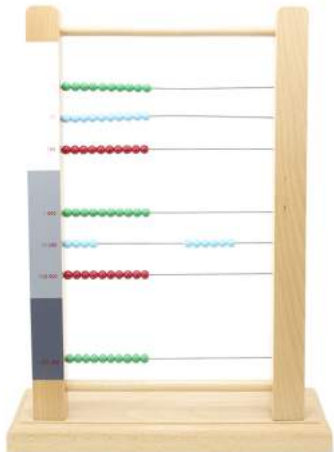

45.00 €

56.58

Birilli delle frazioni con vassoio

I Birilli delle Frazioni rappresentano divisori dell'intero, $1/2$, $1/3$, e $1/4$ e vengono utilizzati con gli Incastri delle Frazioni per esercizi di divisione. Serie di 4 birilli grandi di legno come segue: a) 1 intero; b) 1 suddiviso in mezzi con le facce interne di colore rosso; c) 1 suddiviso in terzi con le facce interne di colore arancione; d) 1 suddiviso in quarti con le facce interne di colore verde.

51.00 €

63.50

Invia la tua richiesta a: ordini@boboto.it

Matematica

Telaio piccolo delle gerarchie

Il Telaio delle Gerarchie costituisce il ponte verso l'astrazione per gli esercizi di addizione e sottrazione. Telaio in legno con sostegno, costituito da 4 fili orizzontali, ciascuno con 10 perline nel colore gerarchico appropriato.

31.00 €
~~37.31~~

Telaio grande delle gerarchie

Il Telaio delle Gerarchie grande costituisce il ponte verso l'astrazione per gli esercizi di addizione e sottrazione. Telaio in legno con sostegno, costituito da 7 fili orizzontali, ciascuno con 10 perline nel colore gerarchico appropriato.

42.00 €
~~51.06~~

Invia la tua richiesta a: ordini@boboto.it

Matematica

Cubo del 1000 di perle oro

Fa parte del materiale per l'introduzione al sistema decimale per lo sviluppo della mente matematica. E' interamente costruito in plastica.