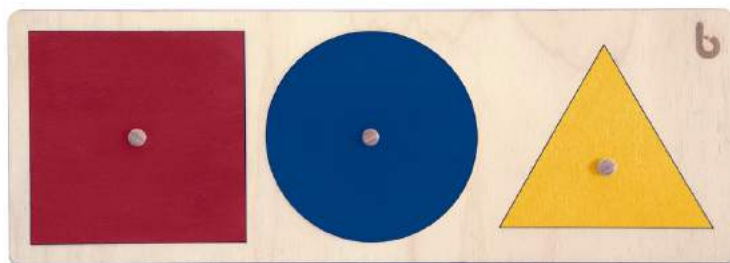

5.00 €
7.32

Incastri delle forme geometriche – quadrato, cerchio, triangolo

E' un materiale utile per l'educazione dell'occhio alle forme. Le tre forme sono dotate di pomello per favorire una facile manipolazione ed agevolare la corretta prensione della matita.

35.00 €
42.46

Invia la tua richiesta a: ordini@boboto.it

Materiale 0-3

Incastri delle forme geometriche – cerchi

Il puzzle delle forme geometriche dei cerchi è utile per l'educazione dell'occhio alle forme e alle dimensioni. E' composto da una tavoletta che contiene tre cerchi in gradazione.