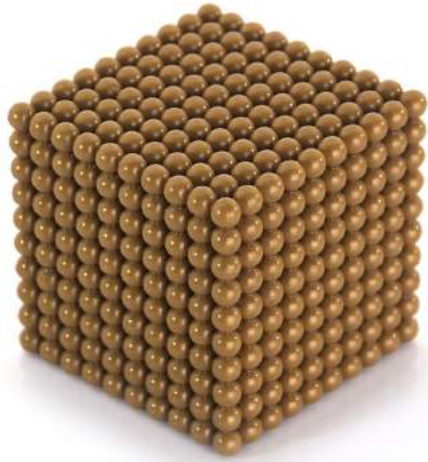

45.00 €

56.58

Birilli delle frazioni con vassoio

I Birilli delle Frazioni rappresentano divisori dell'intero, $1/2$, $1/3$, e $1/4$ e vengono utilizzati con gli Incastri delle Frazioni per esercizi di divisione. Serie di 4 birilli grandi di legno come segue: a) 1 intero; b) 1 suddiviso in mezzi con le facce interne di colore rosso; c) 1 suddiviso in terzi con le facce interne di colore arancione; d) 1 suddiviso in quarti con le facce interne di colore verde.

51.00 €

63.50

Invia la tua richiesta a: ordini@boboto.it

Matematica

Telaio piccolo delle gerarchie

Il Telaio delle Gerarchie costituisce il ponte verso l'astrazione per gli esercizi di addizione e sottrazione. Telaio in legno con sostegno, costituito da 4 fili orizzontali, ciascuno con 10 perline nel colore gerarchico appropriato.

31.00 €
~~37.31~~

Telaio grande delle gerarchie

Il Telaio delle Gerarchie grande costituisce il ponte verso l'astrazione per gli esercizi di addizione e sottrazione. Telaio in legno con sostegno, costituito da 7 fili orizzontali, ciascuno con 10 perline nel colore gerarchico appropriato.

42.00 €
~~51.06~~

Invia la tua richiesta a: ordini@boboto.it

Matematica

Cubo del 1000 di perle oro

Fa parte del materiale per l'introduzione al sistema decimale per lo sviluppo della mente matematica. E' interamente costruito in plastica.