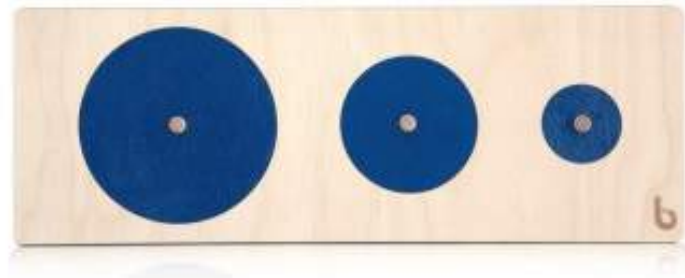

5.00 €
7.32

Incastri delle forme geometriche – quadrato, cerchio, triangolo

E' un materiale utile per l'educazione dell'occhio alle forme. Le tre forme sono dotate di pomello per favorire una facile manipolazione ed agevolare la corretta prensione della matita.

35.00 €
42.46

Invia la tua richiesta a: ordini@boboto.it

Materiale 0-3

Incastri delle forme geometriche – cerchi

Il puzzle delle forme geometriche dei cerchi è utile per l'educazione dell'occhio alle forme e alle dimensioni. E' composto da una tavoletta che contiene tre cerchi in gradazione.