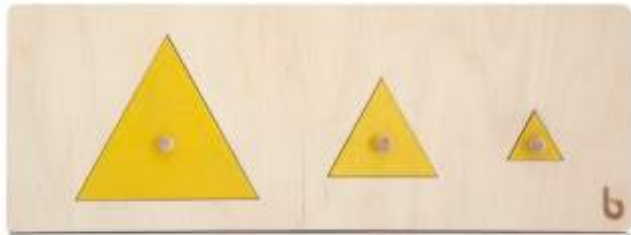

35.00 €
42.46

Invia la tua richiesta a: ordini@boboto.it

Materiale 0-3

Incastri delle forme geometriche – cerchi

Il puzzle delle forme geometriche dei cerchi è utile per l'educazione dell'occhio alle forme e alle dimensioni. E' composto da una tavoletta che contiene tre cerchi in gradazione.

25.00 €

~~30.74~~

Incastri delle forme geometriche – quadrati

Le tre forme, da inserire nelle relative sagome, variano dal grande al piccolo e sono dotate di pomello.

25.00 €

~~30.74~~

Invia la tua richiesta a: ordini@boboto.it

Materiale 0-3

Incastri delle forme geometriche – triangoli

E' un valido aiuto all'educazione dell'occhio alle dimensioni e per la scoperta della figura geometrica. Le tre forme, da inserire nelle relative sagome, variano dal grande al piccolo e sono dotate di pomello.

25.00 €

~~30.74~~

Invia la tua richiesta a: ordini@boboto.it

Vita pratica

Mortaio con vassoio e due vaschette

Progettato per divertirsi ad esercitare la coordinazione oculo-manuale e fare esperienza reale con le cose.