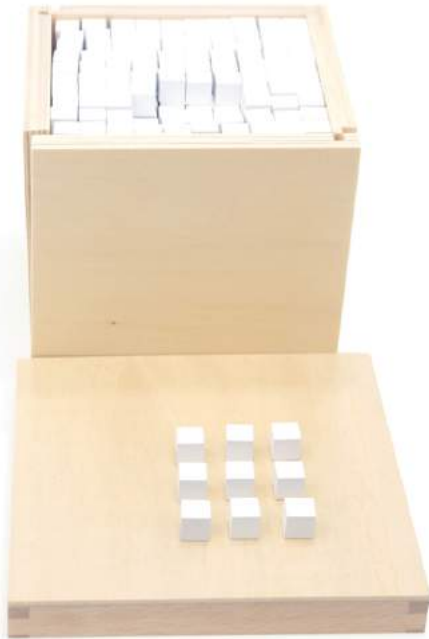

31.00 €

~~47.64~~

Invia la tua richiesta a: ordini@boboto.it

Matematica

Scatola degli esercizi per la sottrazione

Scatola a due scompartimenti con due serie di cartellini: su un set sono stampate tutte le operazioni possibili contenute nelle Tavole della Sottrazione, sull'altro set sono stampati tutti i corrispondenti risultati. Sono incluse tutte le combinazioni di sottrazioni e risultati relativi ai numeri 1-18.

31.00 €

~~47.64~~

Scatola degli esercizi per la divisione

Scatola a 2 scompartimenti contenente 2 set di cartellini: su un set sono stampate tutte le operazioni possibili contenute nelle Tavole della Divisione, sull'altro set sono stampati tutti i corrispondenti risultati. Sono incluse tutte le divisioni dei numeri esattamente divisibili 1-8.

31.00 €

~~47.64~~

Invia la tua richiesta a: ordini@boboto.it

Geometria

Cubetti per il volume

Questo materiale viene utilizzato per il calcolo del volume e con il Materiale dei Cubi. La scatola di legno con coperchio ha un lato con cerniera e contiene 1000 cubetti di legno di 1 cm di lato.

42.00 €
51.73

Incastro del fungo piccolo

Il puzzle del fungo piccolo è composto da una cornice in legno e un fungo suddiviso in vari incastri. Aiuta a coltivare la sensibilità per la natura ed apprendere scientificamente il nome delle parti che compongono il fungo.