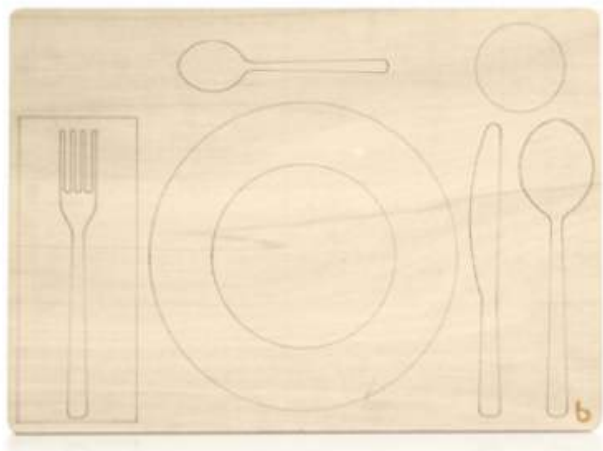

30.50 €

~~35.61~~

Invia la tua richiesta a: ordini@boboto.it

Geografia

Incastro dell'Italia

L'incastro dell'Italia è un puzzle geografico, interamente in legno betulla, con cui si può giocare per conoscere tutte le regioni. E' utile per l'avviamento allo studio della geografia, educa l'occhio al riconoscimento delle forme delle regioni, rende divertente la conoscenza delle mappe e dei termini di riferimento. I pomelli facilitano la manipolazione ed indicano la posizione del capoluogo.

74.00 €

~~82.30~~

Invia la tua richiesta a: ordini@boboto.it

Musica

Campanelli

Il set consiste in 8 coppie di campanelli per formare una scala di Do maggiore. Un campanello di ogni coppia ha un sostegno in legno naturale, mentre l'altro è bianco. Il set comprende due martelletti in legno per far vibrare i campanelli.

295.00 €

328.58

Materiale Boboto - Vita Pratica

Tavoletta dell'apparecchiatura

E' un'ottima attività per insegnare ai bambini ad essere partecipi ed autonomi nel momento dei pasti, per renderlo un momento conviviale e piacevole. Il gioco consiste in una tavola in legno su cui sono intagliate le sagome di posate, bicchiere, tovagliolo e piatto.

6.50 €

9.15

Tavolette dell'infilaggio

Servono per il gioco del cucito, permettono di poter esercitare la coordinazione oculo-manuale divertendosi. Le tavolette sono di legno betulla e hanno dei fori in cui poter infilare un cordoncino per "disegnare" delle forme geometriche.